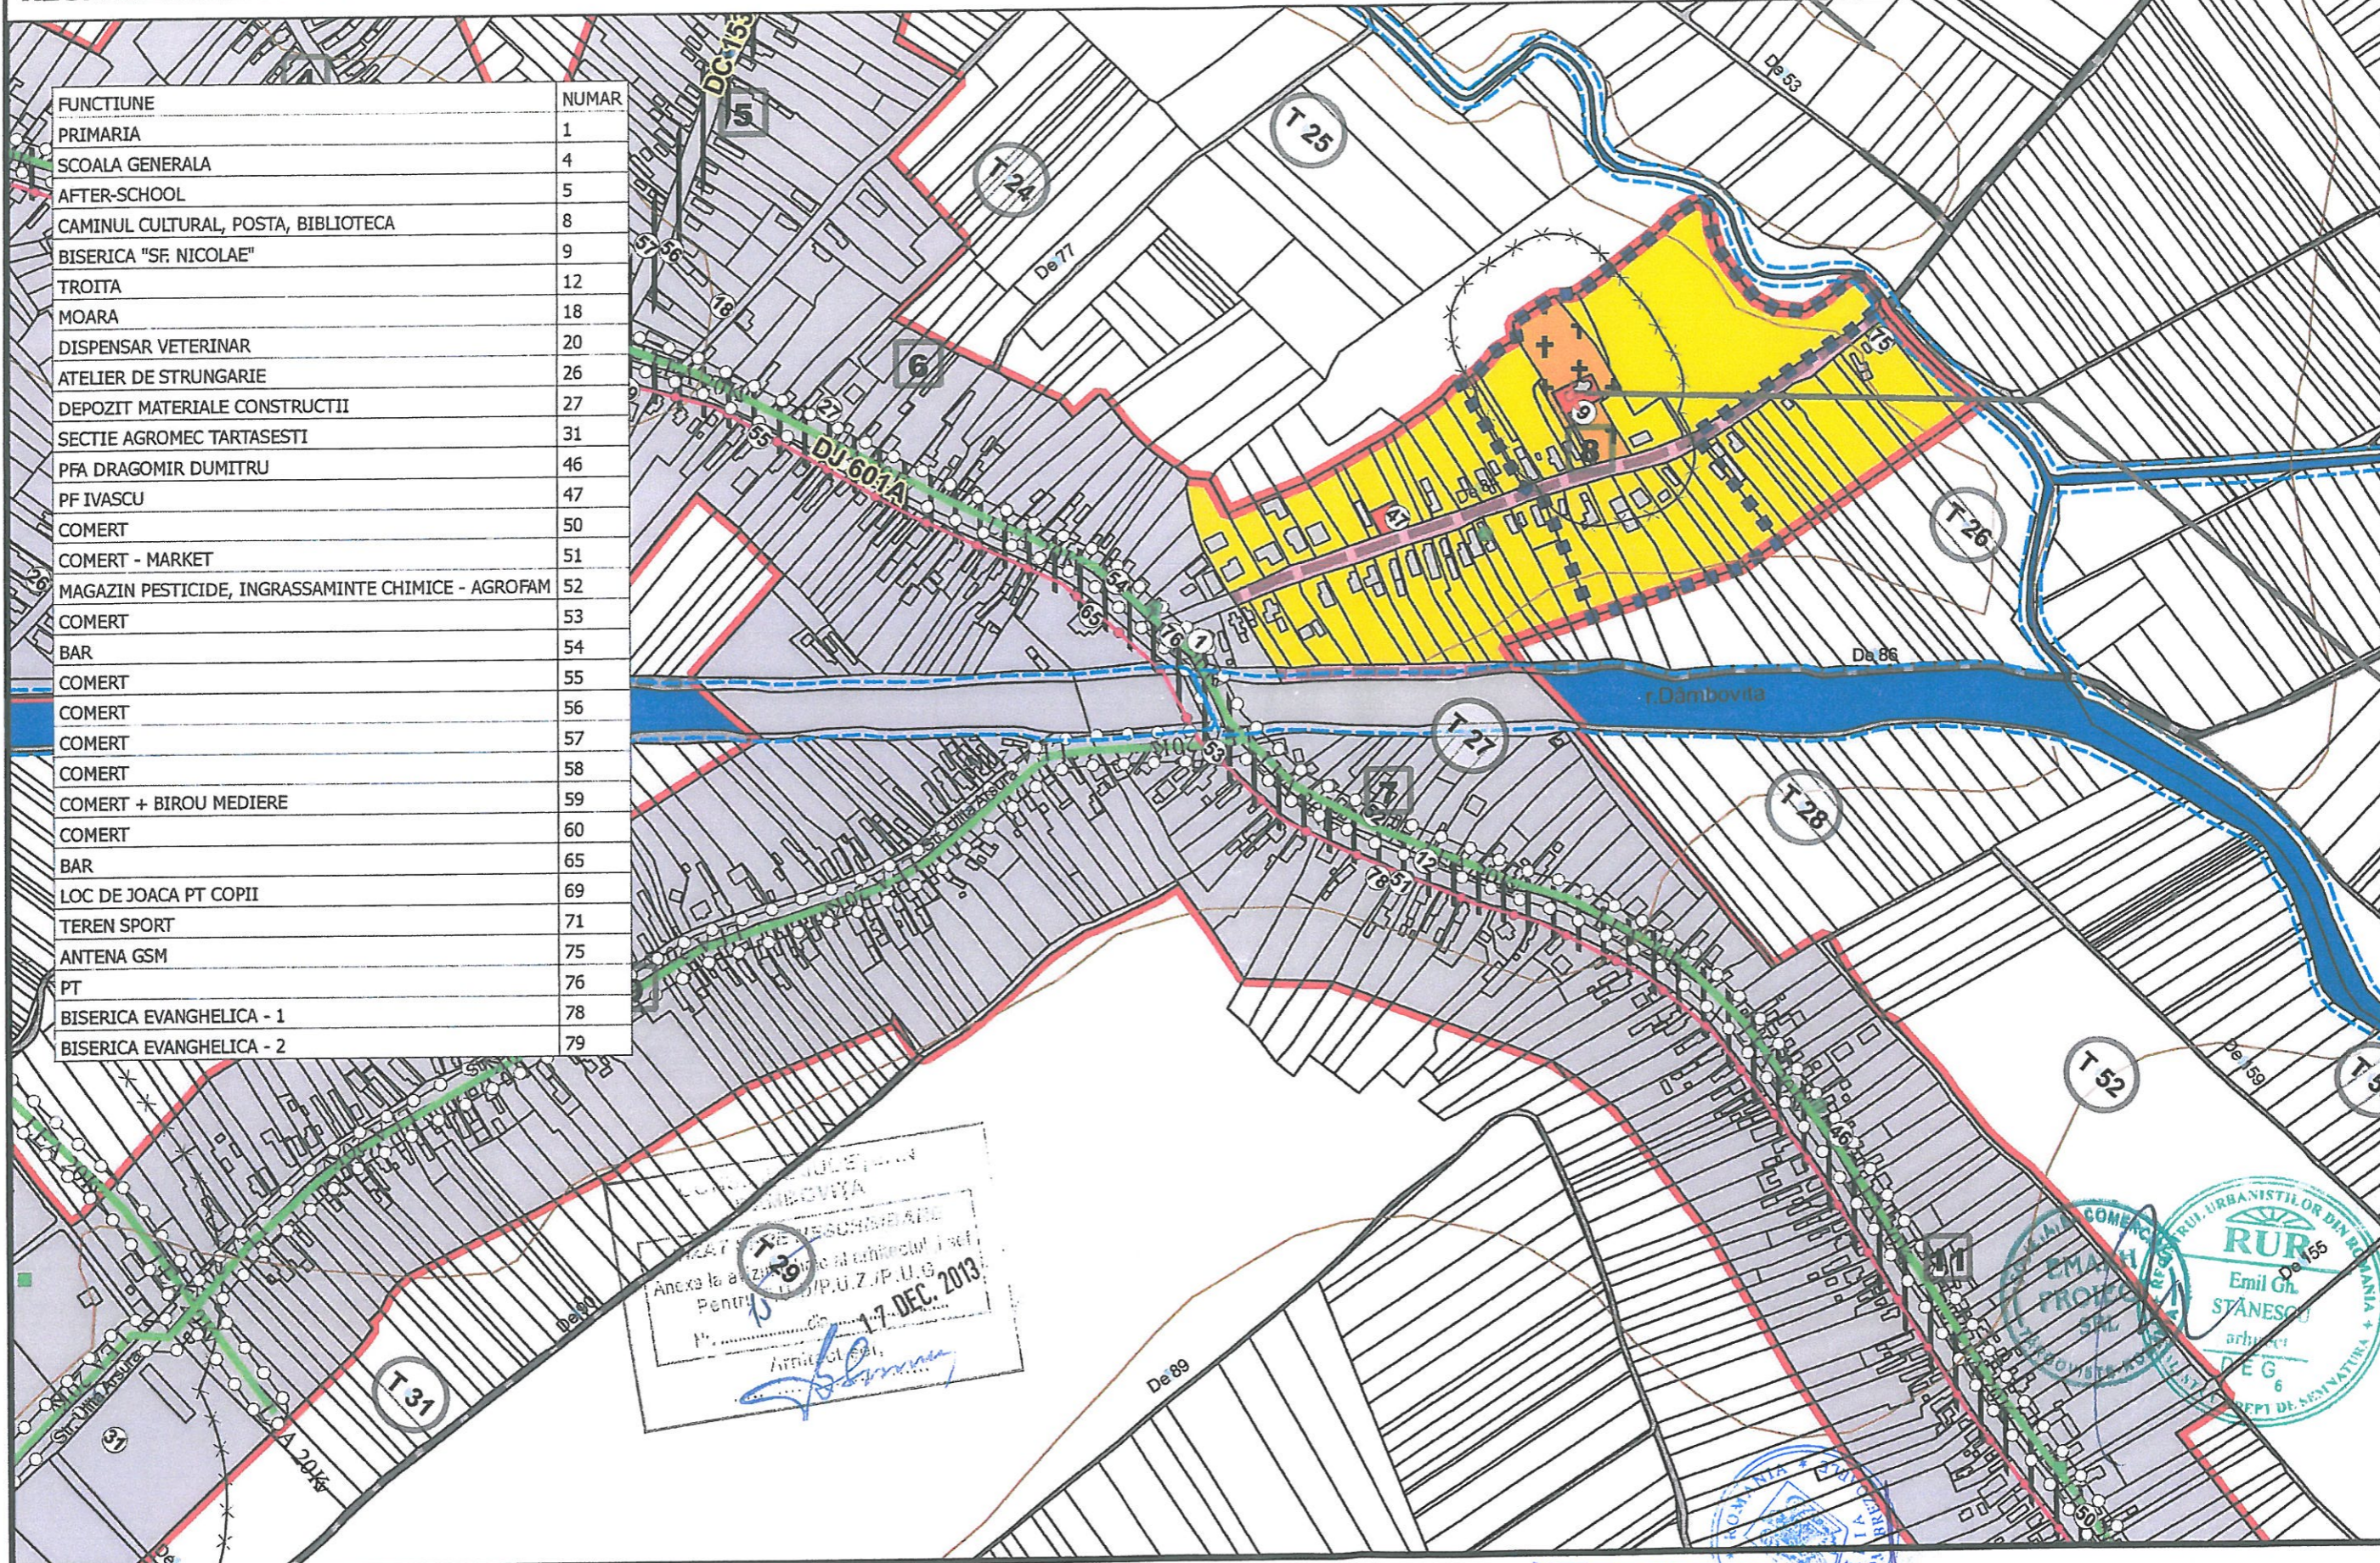

RLUCB - REGULAMENTUL LOCAL DE URBANISM - COMUNA BREZOAELE UTR

DECEMBRIE 2013

8

REGLEMENTARI PE U.T.R.

ANEXA LA PLANUL DE URBANISM LOCAL
 Pentru P.U.Z.P.U.G.
 17-DEC. 2013
 Arhitect
[Signature]

COMUNA BREZOAELE
 PRIMĂRIA
 EMIL GH. STĂNESCU
 arhitect
 DE 6
 PRIMEI DE SEMNATURA

CONFORM C. ORIGINALUL

PRIMĂRIA
 DĂMBOVITA
 COMUNA BREZOAELE